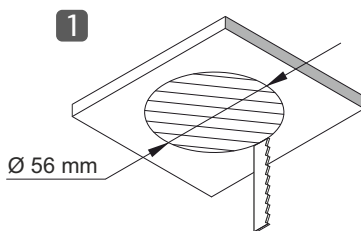

KARTA KATALOGOWA

CATALOGUE CARD / DATENBLATT

IVO

Indeks

Index / Artikelnummer

IVO-SD-(^{barwa światła}
light color
Lichtfarbe)-01

Kolor Color / Farbe	Wymiary Dimensions / Maße	Materiał Material / Material
Stal drapana / Brushed steel / Edelstahl gebürstet	Ø70 mm x 21 mm	Tworzywo sztuczne / Plastic / Kunststoff