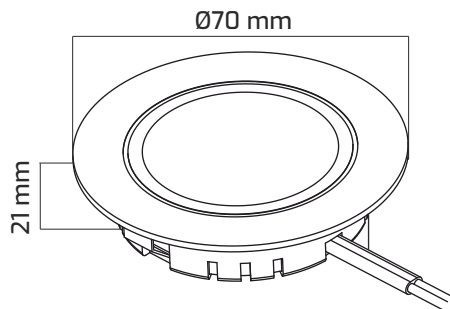

KARTA KATALOGOWA

CATALOGUE CARD / DATENBLATT

IVO

Indeks

Index / Artikelnummer

IVO-SD-(^{barwa światła}
light color
Lichtfarbe)-01

Kolor Color / Farbe	Wymiary Dimensions / Maße	Materiał Material / Material
Stal drapana / Brushed steel / Edelstahl gebürstet	Ø70 mm x 21 mm	Tworzywo sztuczne / Plastic / Kunststoff