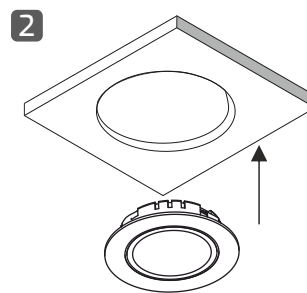

KARTA KATALOGOWA

CATALOGUE CARD / DATENBLATT

IVO

Indeks

Index / Artikelnummer

IVO-SD-(^{barwa światła}
light color
Lichtfarbe)-01

Kolor Color / Farbe	Wymiary Dimensions / Maße	Materiał Material / Material
Stal drapana / Brushed steel / Edelstahl gebürstet	Ø70 mm x 21 mm	Tworzywo sztuczne / Plastic / Kunststoff